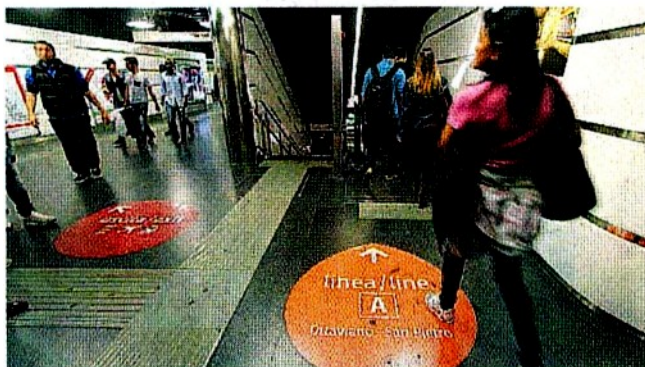

Stazione

Termini, apre la nuova galleria

Inaugurata la nuova galleria della Stazione Termini che collega le due linee della metropolitana. Al taglio del nastro, il sindaco ha assicurato che a giugno sarà pronta la prima tratta della metro C e che procedono i lavori per arrivare fino al Colosseo.